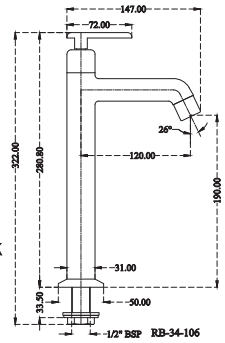

## COCK

**RB 34 101 | Pillar Cock**  
M.R.P. ₹ : 1315

**RB 34 104 | Pillar Cock Tall Body & Long Nose with Base**  
M.R.P. ₹ : 1895

**RB 34 105 | Pillar Cock Extension Body with Base**  
M.R.P. ₹ : 2465

**RB 34 106 | Pillar Cock Extension Body Long Nose with Base**  
M.R.P. ₹ : 2795