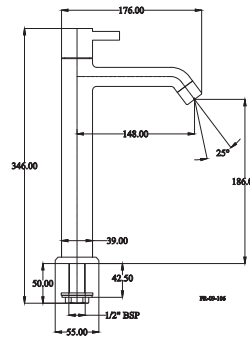

## COCK

cavier

**FR 09 101 | Pillar Cock Without Base**  
M.R.P. ₹ : 1655

**FR 09 105 | Pillar Cock Extension Body with Base**  
M.R.P. ₹ : 3390

**FR 09 106 | Pillar Cock Extension Body Long Nose with Base**  
M.R.P. ₹ : 3775