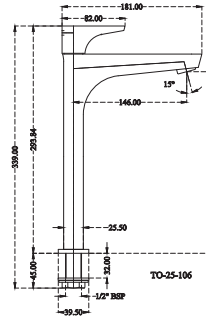

## COCK

cavier

**TO 25 101** | Pillar Cock  
without Base  
M.R.P. ₹ : 1885

**TO 25 105** | Pillar Cock  
Extension Body with Base  
M.R.P. ₹ : 3145

**TO 25 106** | Pillar Cock  
Extension Body Long  
Nose with Base  
M.R.P. ₹ : 3675