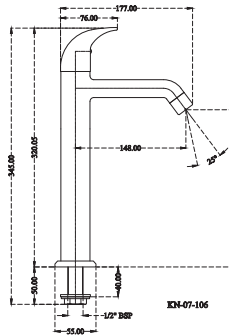

## COCK

cavier

**KN 07 101** | Pillar Cock without base  
M.R.P. ₹ : 2045

**KN 07 105** | Pillar Cock Extension Body with Base  
M.R.P. ₹ : 3725

**KN 07 106** | Pillar Cock Extension Body Long Nose with Base  
M.R.P. ₹ : 3845